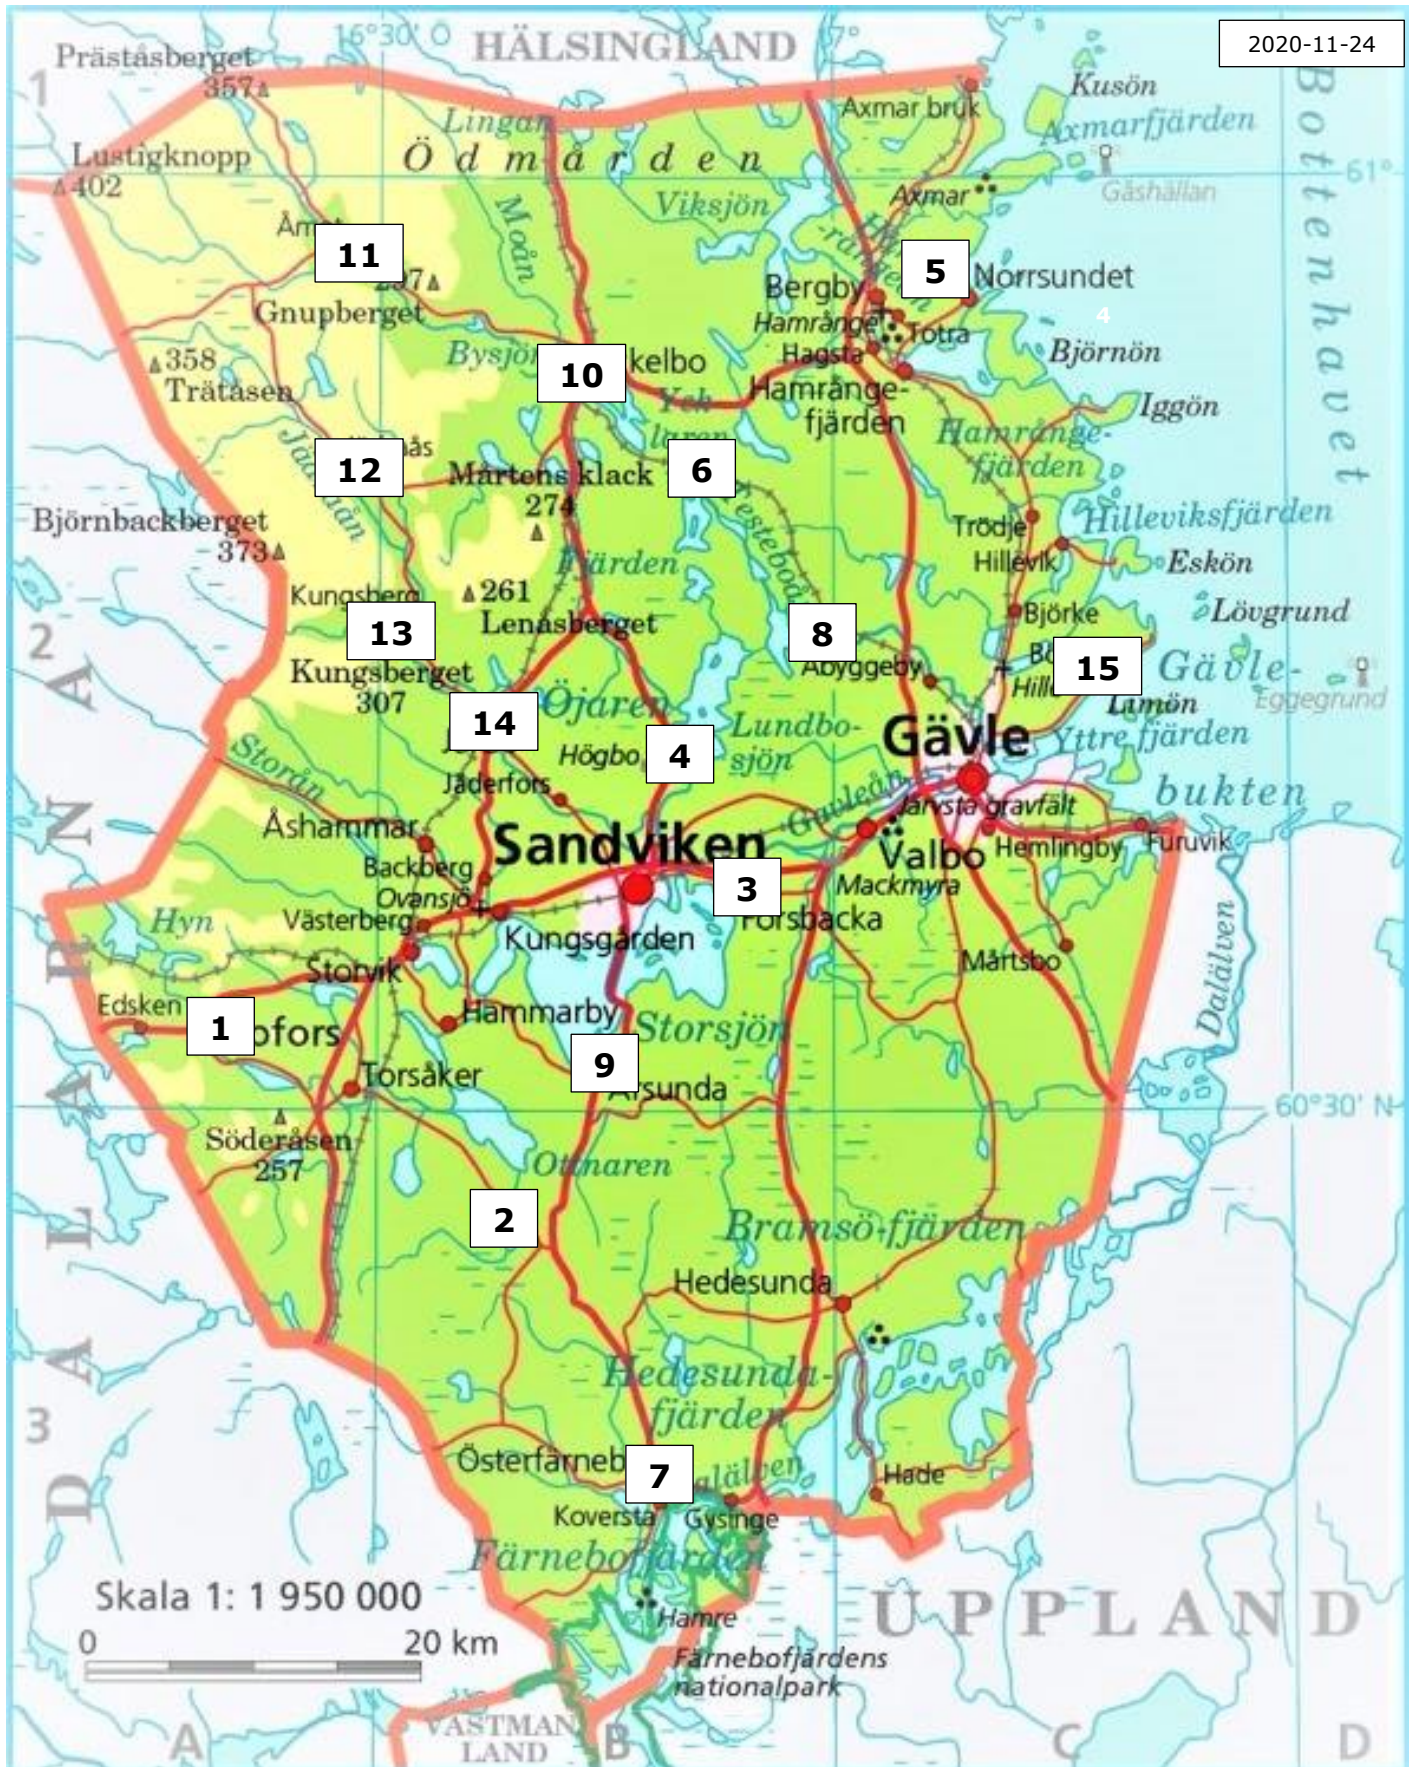

GÄSTRIKLAND

CYKLINGSTIPS FRÅN 15 PLATSER

ÖVERSIKTSKARTA

2020-11-24

- | | | | |
|----------------|----------------|------------|---------------|
| 1 Hofors | 5 Hamrånge | 9 Årsunda | 13 Kungsberg |
| 2 Gammelstilla | 6 Kolforsen | 10 Ockelbo | 14 Järbo |
| 3 Forsbacka | 7 Österfärnebo | 11 Åmot | 15 Norrlandet |
| 4 Högbo | 8 Oslättfors | 12 Jädraås | |

2 GAMMELSTILLA

Malmjärnturen 19 km
Västerturen 16 km
Övre Dammenturen 5½ km

3 FORSBACKA

Norra turen 22 km

4 HÖGBO

Backaturen 17 km
Hålldammenturen 37 km
Rosenbergsturen 19 km

5 HAMRÅNGEBYGDEN

Översiktskarta (gratis)
Engeltofta-Axmar bruk 67-73 km
Trödjerundan 57 km
Råhällanturen 52 km
Viksörundan 30 km
Kastalenrundan 10 km
Gåsholmaturen 33 km
Jacksonvillerundan 17 km
Sandvikbryggan t.o.r. 16-18 km
Högborundan 11 km

6 KOLFORSÉN

Getuddsturen 12 km, t.o.r.
Västerturen 27 km

7 ÖSTERFÄRNEBO

Högmossenturen 26 km
Strångnästuren 17 km, t.o.r.

8 OSLÄTTFORS

Lundbosjön runt 20 km
Råhällanturen 17 km
Skarvsjönturen 24 km

9 ÅRSUNDA