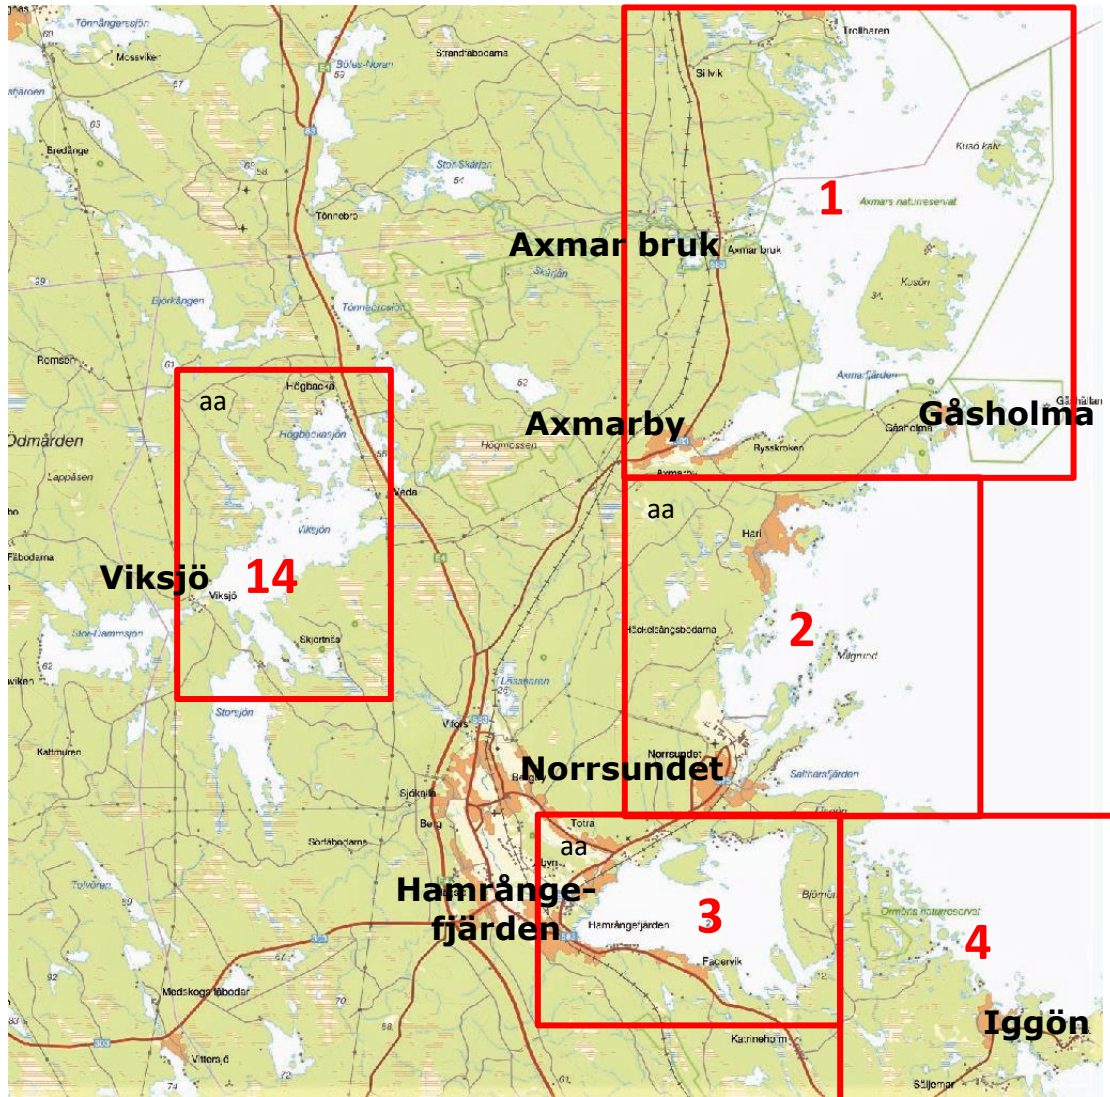

PADDLA I HAMRÅNGEBYGDEN

ÖVERSIKTSKARTA

5 paddlingskartor – bestående av 2-8 A4-sidor

Beställ genom mejl till nunne.nota@telia.com:

Alternativ 1

Väderbeständiga, plastlaminerade kartor, med rast- och ilägningsplatser markerade. Ange kartans nummer vid beställningen! Pris per nummer: 90 kr.