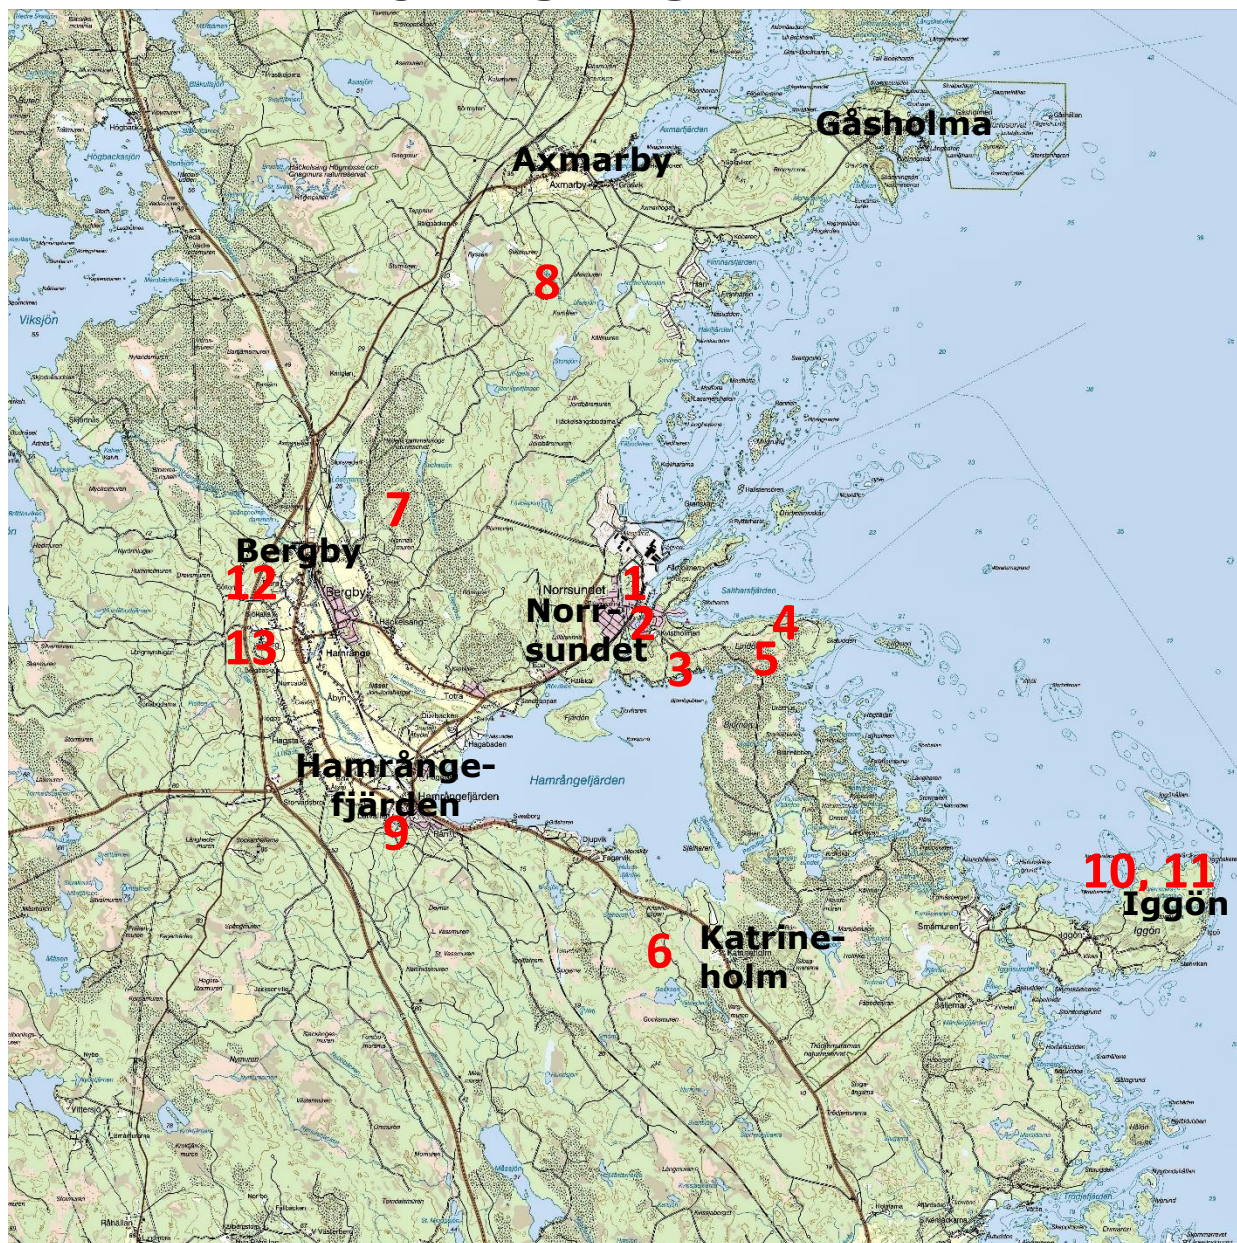

VANDRA I BYGDEN – TIPS PÅ TURER ÖVERSIKTSKARTA

TIPS PÅ VANDRINGSTURER

- | | |
|---|----------------------------------|
| 1 Byavandring norr, i Norrsundet 3 km | 10 Längre Iggöturer, 2 st. |
| 2 Byavandring mitt, i Norrsundet 4 km | 11 Kort Iggötur 2 km |
| 3 Stugfjörn-turen 4-5 km | 12 Bergby: Hagstaturen 6 km |
| 4 Skatuddsturen 8 km | 13 Bergby: Bergbackarundan 10 km |
| 5 Skatudden-Lagunen 4 km | |
| 6 Kristinastigen 8 km | |
| 7 Hedenstugan-turen 7 km | |
| 8 Kyrkstigen 8 km | |
| 9 Hamrångefjärdens motionsstia 2,5 | |