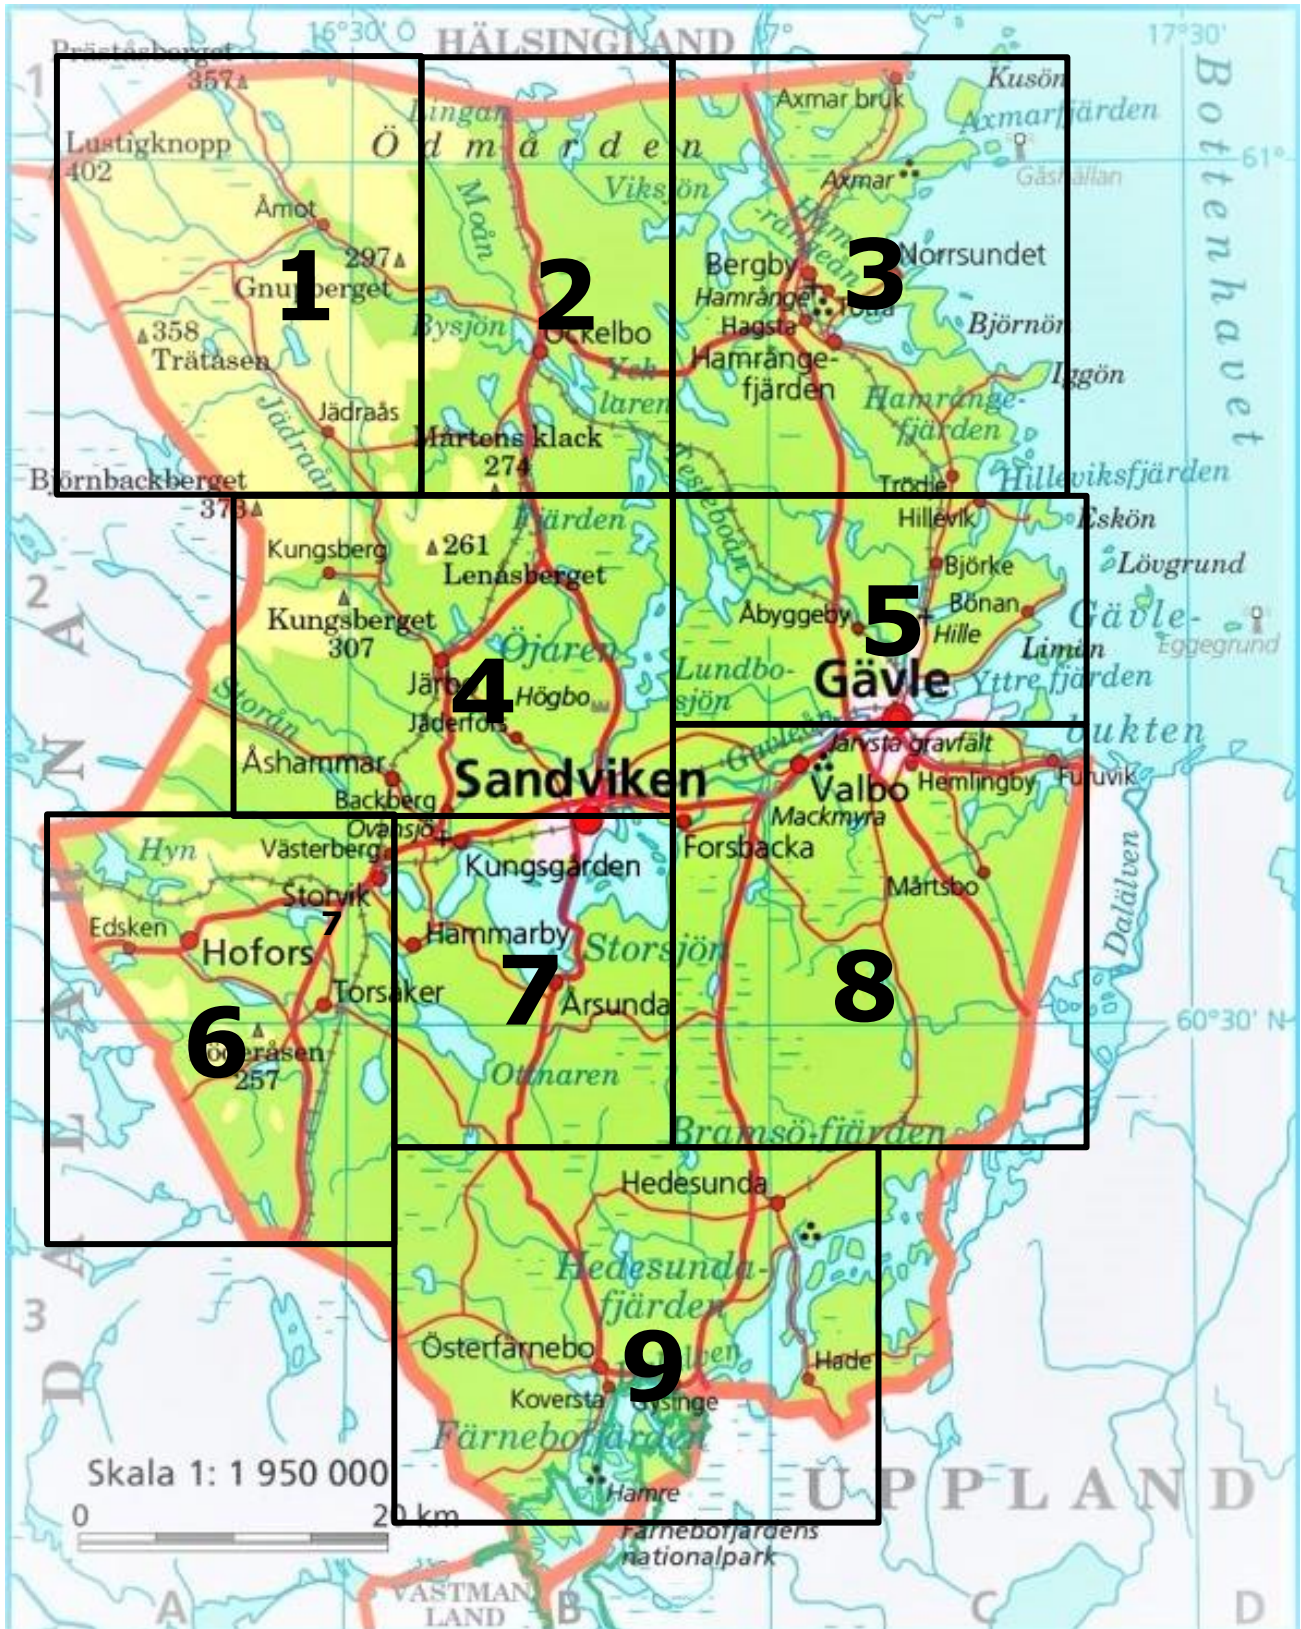

## TIPS PÅ LOKALA VANDRINGAR ÖVERSIKTSKARTA

**Välj nedan det område där du vill vandra!**

# OMRÅDEN

med tips på vandringsturer

## OMRÅDE 1

Lilla Jädraåsturen  
Björnsåret Åmot  
Naturstig Åmotsbruk  
Mångeln-Jädraås