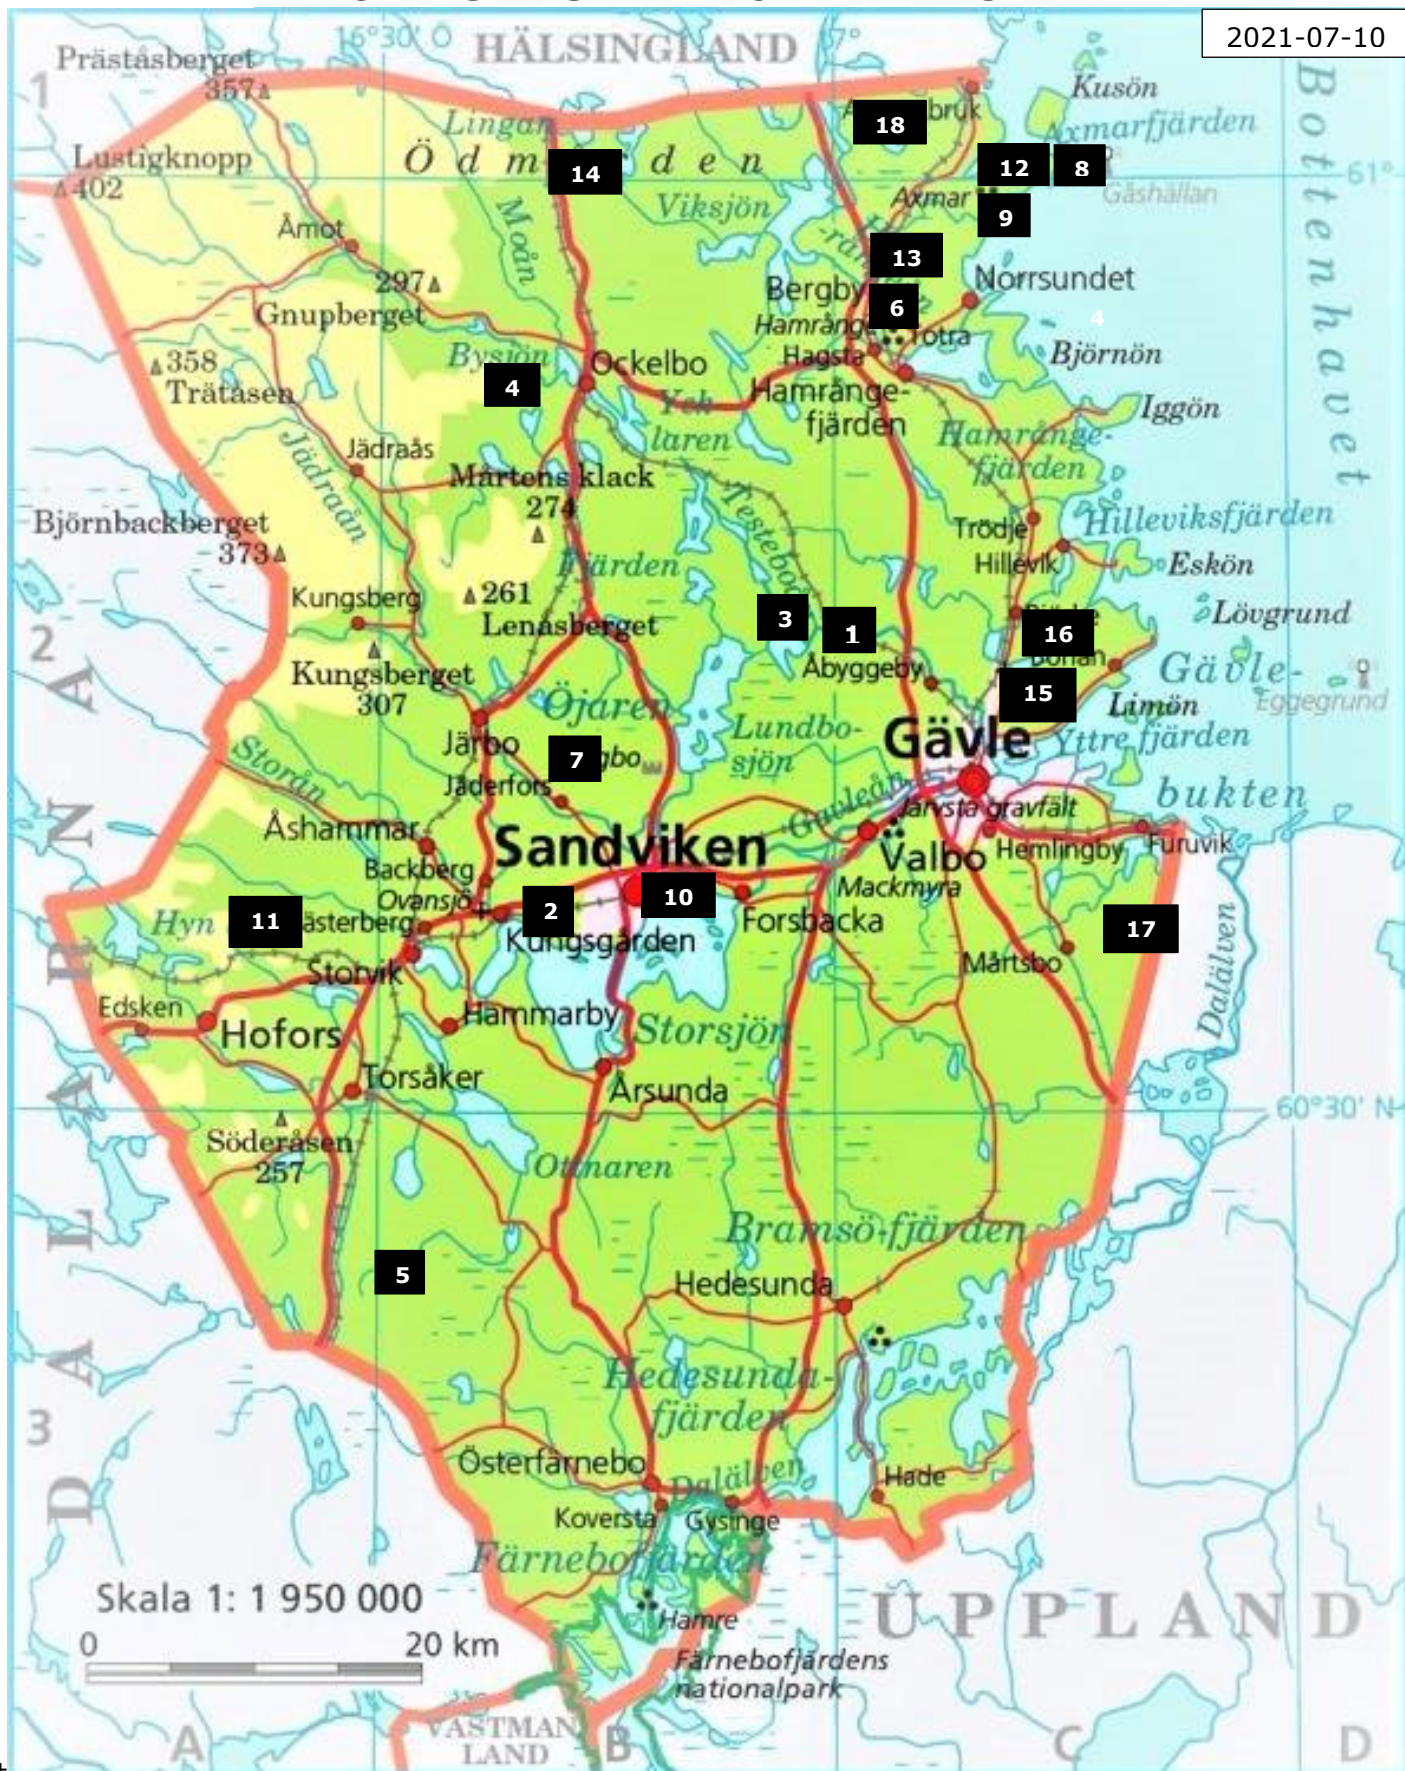

NATURSKÖNT ÖVERSIKTSKARTA ÖVER PLATSER

2021-07-10

- | | | |
|------------------------|------------------------------|--------------------------|
| 1 Rovån | 8 Gåsholmen | 15 Bladmyran |
| 2 Långängarna | 9 Skämmingsön | 16 Björkehorn |
| 3 Oslättfors | 10 Gunnarudden | 17 Långhällskogen |
| 4 Ol-Larsbergen | 11 Hohällan | 18 Skärjån |
| 5 Kårsberget | 12 Svartstensudden | |
| 6 Näset | 13 Hådells gammelskog | |
| 7 Hamsas | 14 Trollberget | |